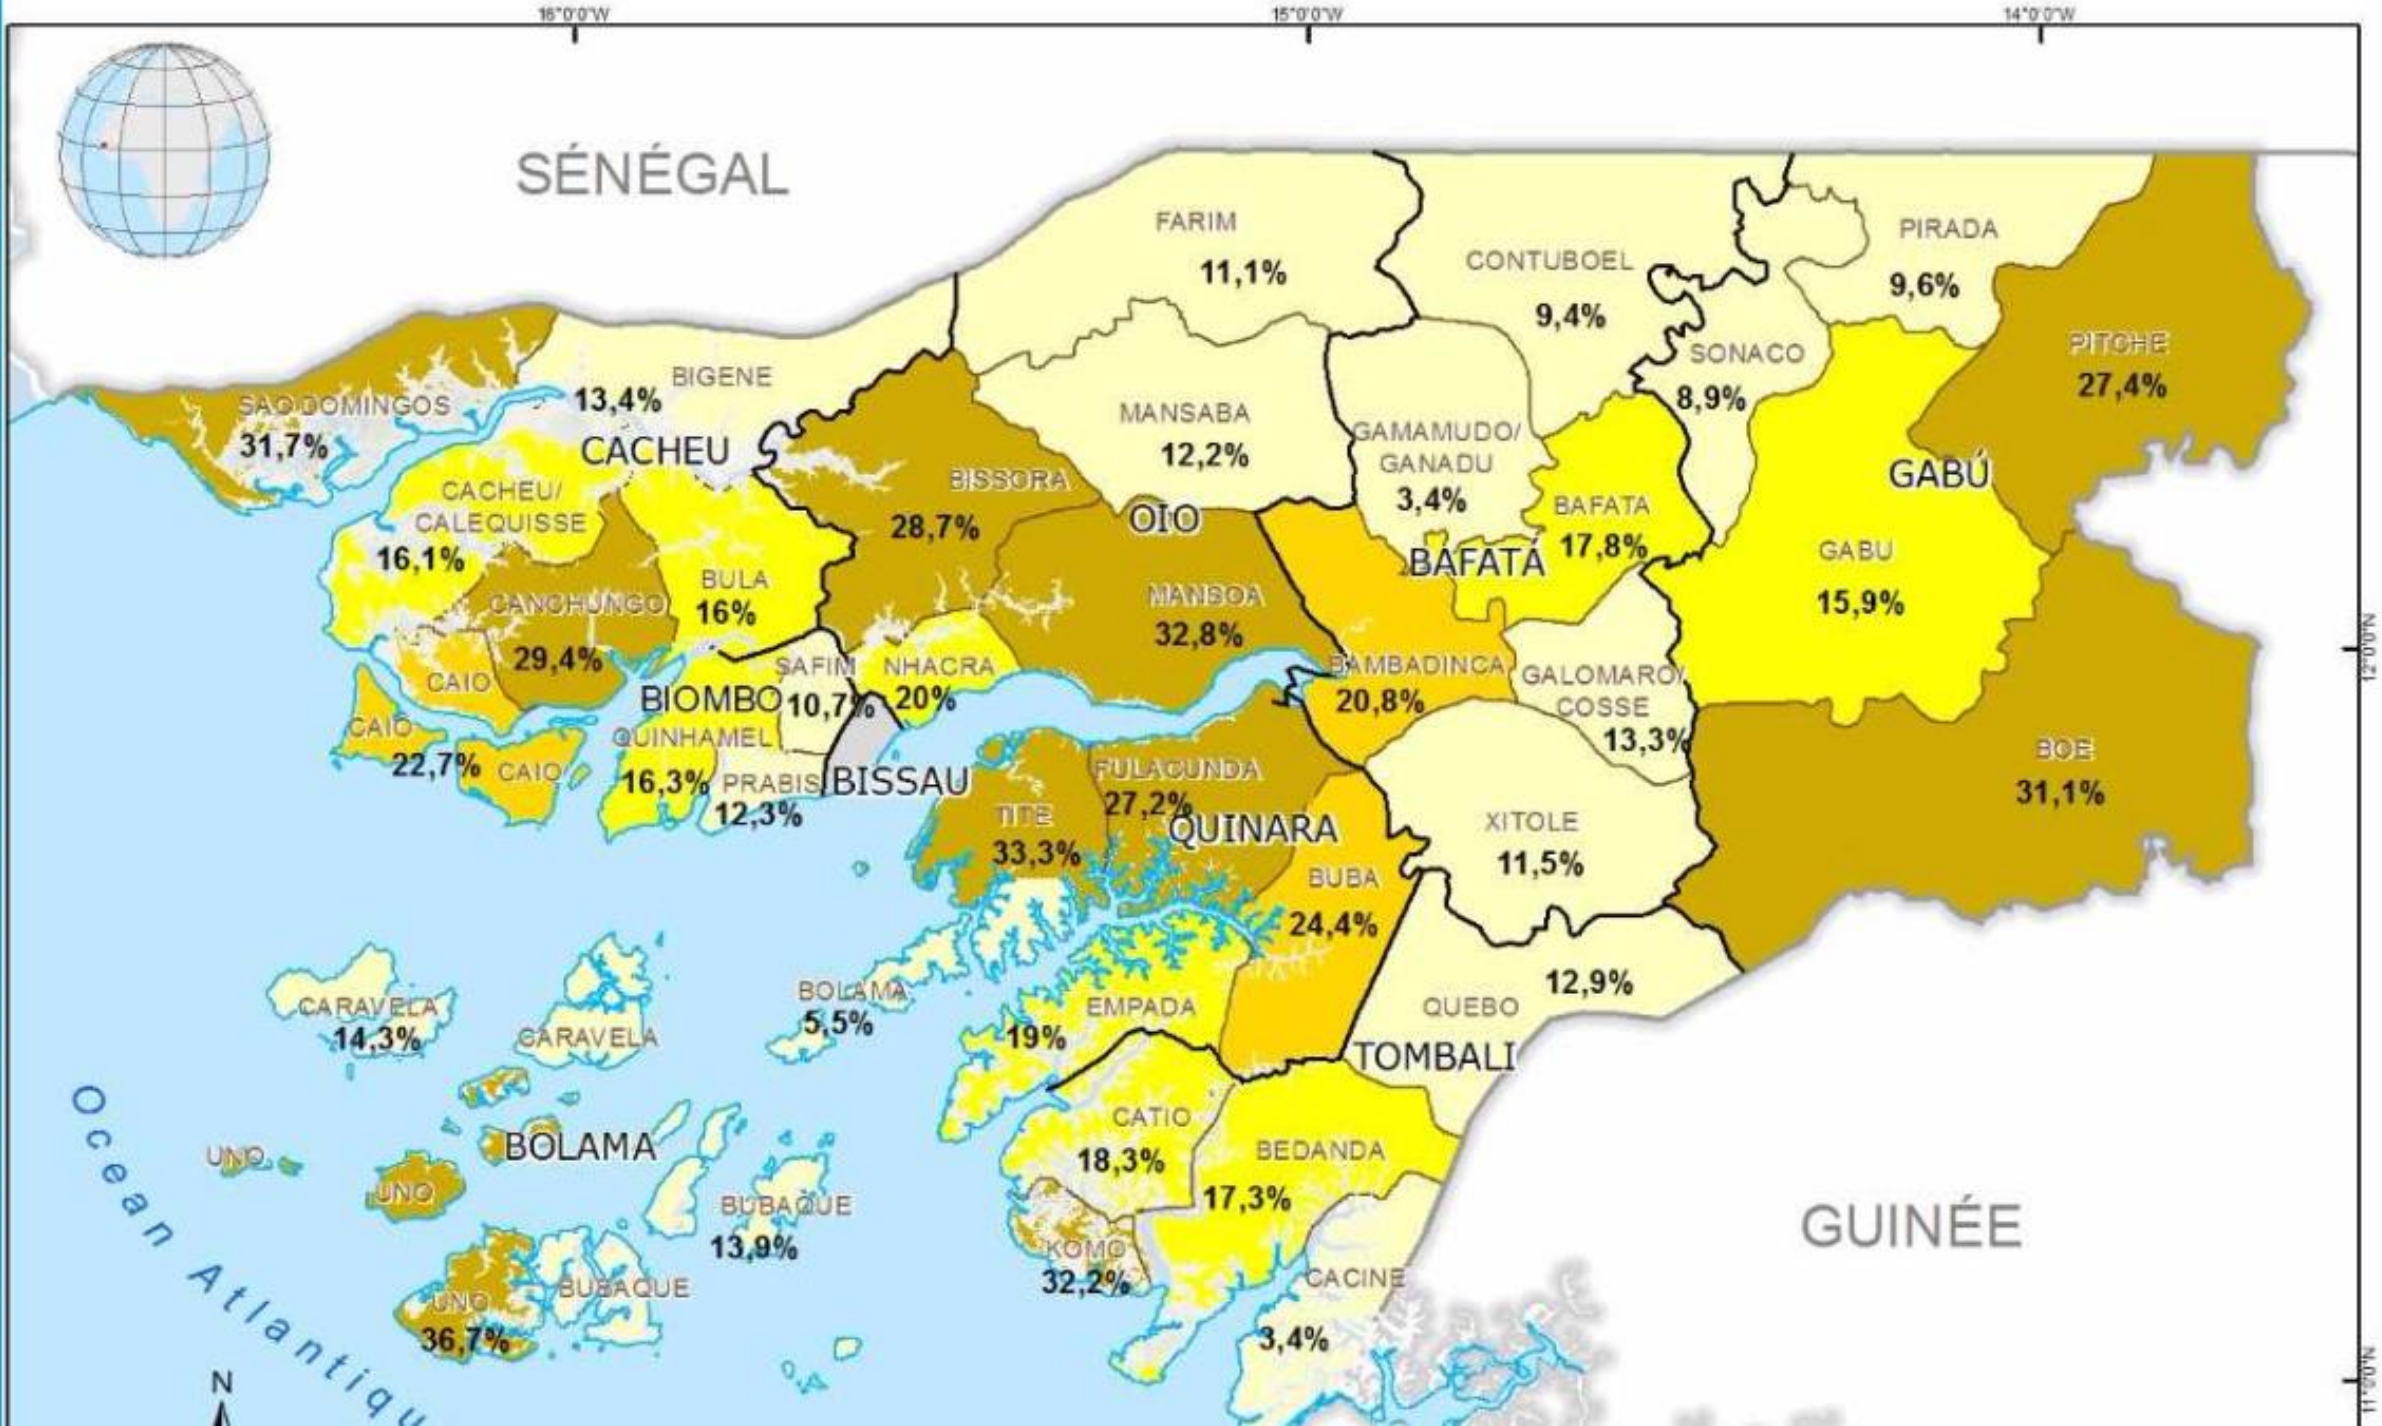

GUINÉE BISSAU

lence de l'Insecurité Alimentaire par Secteur, October 2017

carra
erra
irma
panti
urro

usol
suto
mose
bucoto

Wimdpk
narin
Kaki
Kerka
Akayo

Jayota
Akayo

5049
4039
3029
2019
1019

DREAM
RESILIENCE

WUS
EBNIA

WUS
EBNIA

UNICEF/EDUCAÇÃO
Apoio do Povo Jap

Dia
da
O compromisso
da nutri

FOME ZERO

NA GUINÉ-BISSAU

**DESAFIOS PARA ALCANÇAR A SEGURANÇA
ALIMENTAR E NUTRICIONAL (2018-2030)**

REPÚBLICA DA GUINÉ-BISSAU

Programa Alimentar Mundial