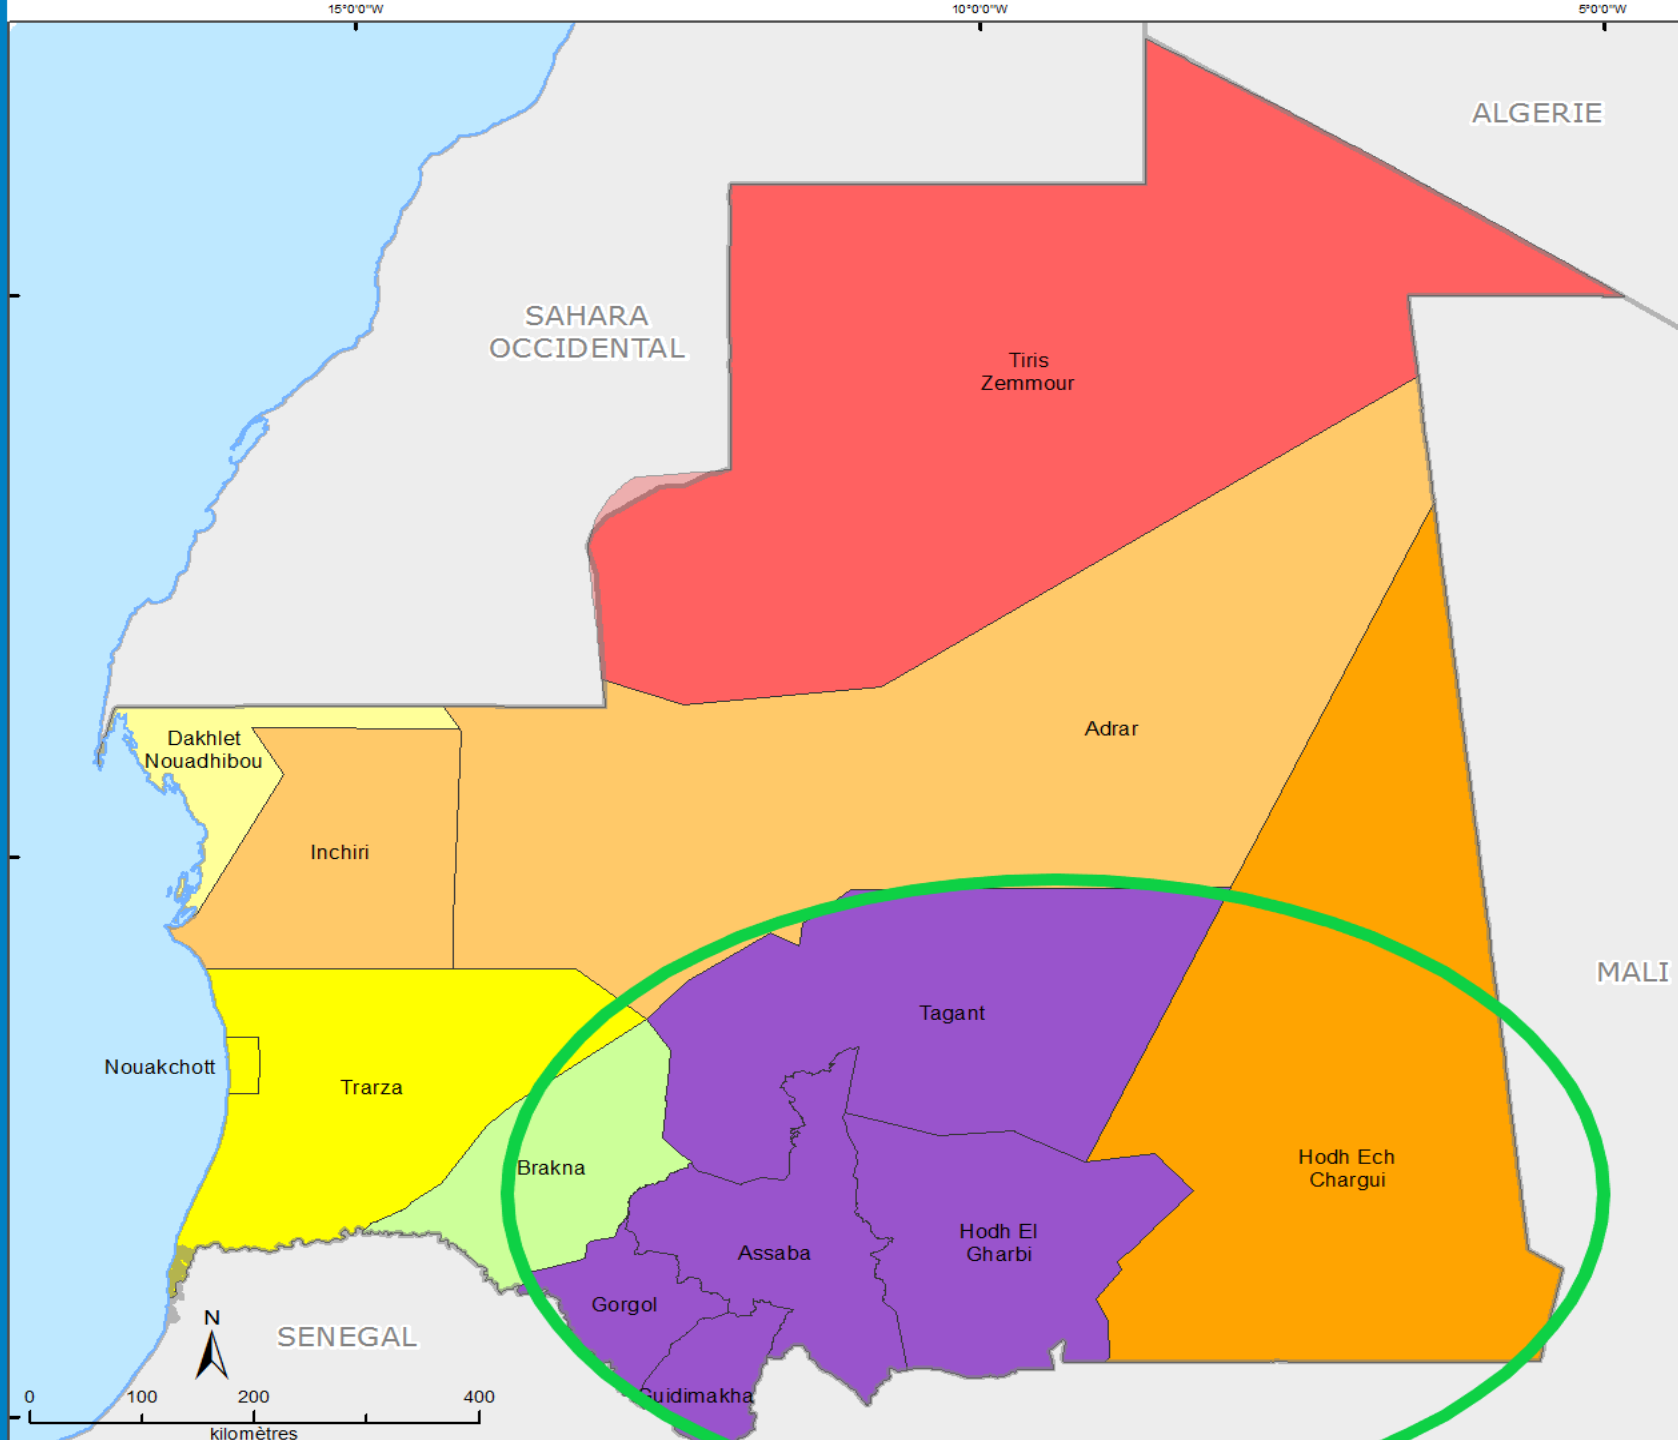

MAURITANIE

Zones de l'AIC

Légende

Frontières administratives

- ▭ Limite Pays
- ▭ Limite Wilayat/Région

Zone AIC

- ▭ Zone 1b
- ▭ Zone 2b
- ▭ Zone 3a
- ▭ Zone 3b
- ▭ Zone 4a
- ▭ Zone 4b
- ▭ Zone 5

Carte: RBD VAM
Date Créée: 06 Aout 2017

<Bol> Sources de données </Bol> :
Insécurité alimentaire: PAM-CO FSMS 2011 - 2015
Chocs naturels:
UNEP/UNISDR 2013 & HQ VAM Analysis
of NDVI (1981-2015)
Frontières: WFP CO

Les frontières, les noms et les désignations utilisés sur cette carte n'impliquent pas l'endossement officiel