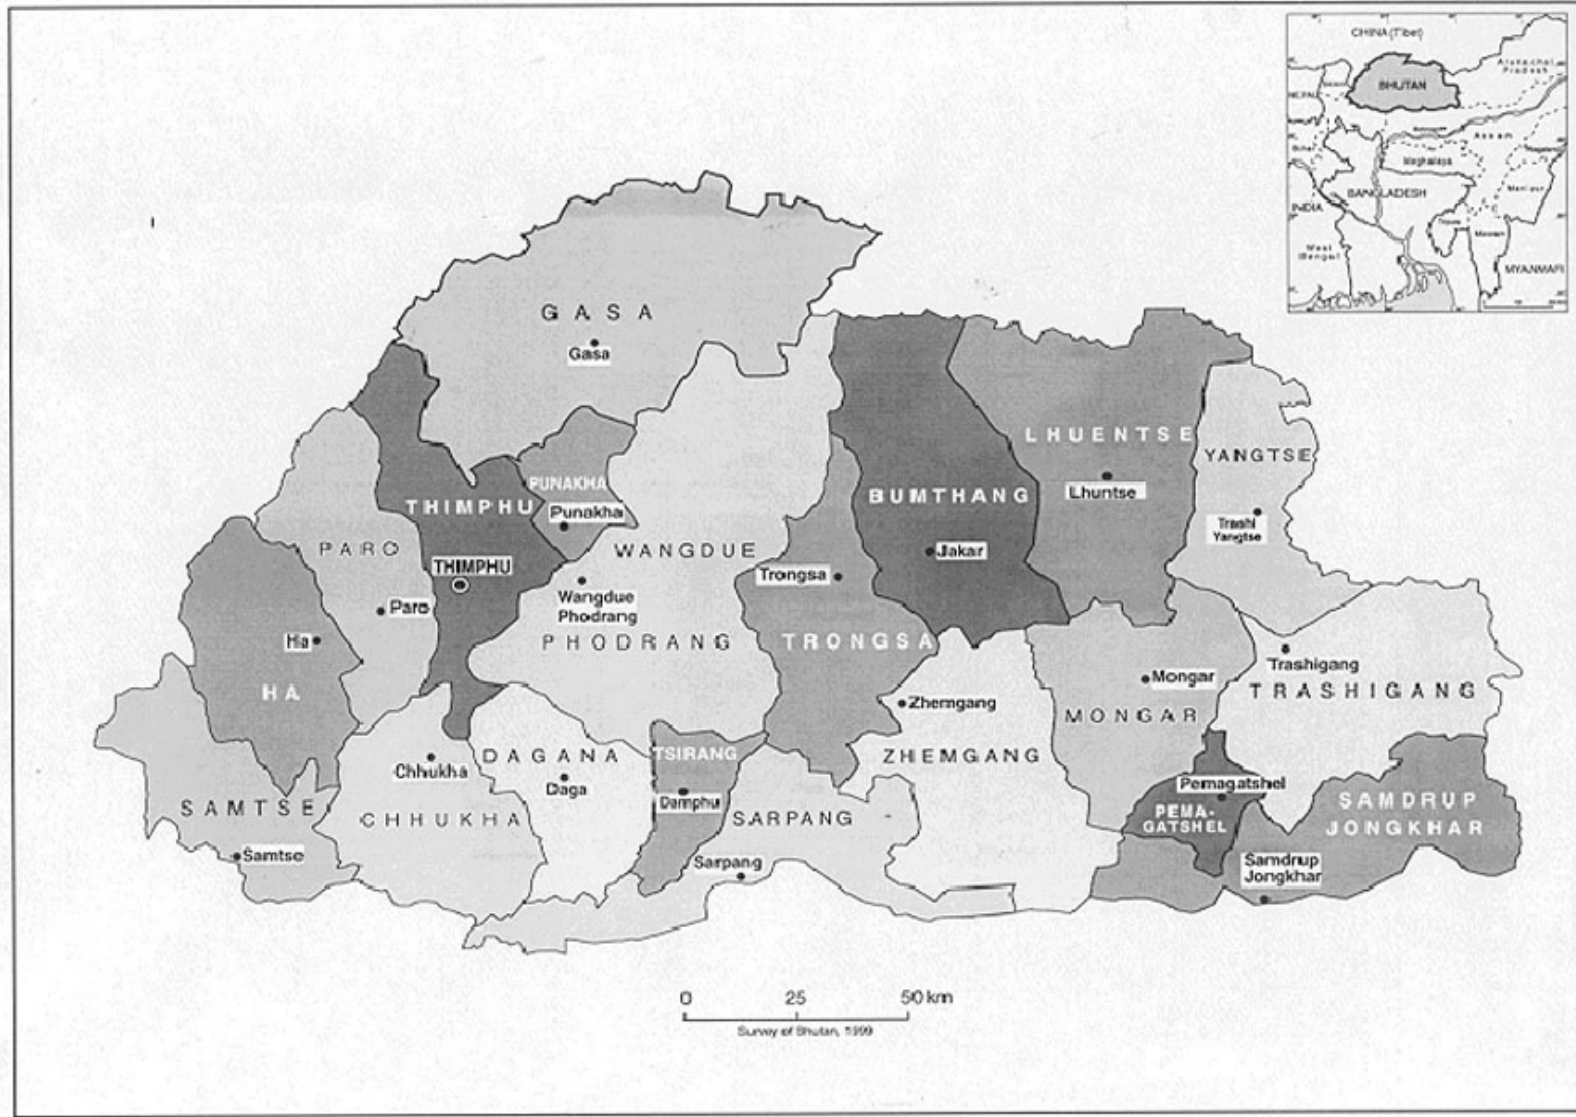

برنامج
الأغذية
العالمي

Programme
Alimentaire
Mondial

World
Food
Programme

Programa
Mundial
de Alimentos

المجلس التنفيذي

الدورة العادية الأولى

روما، ١٣ - ٢٠٠١/٢/١٦

مخططات الإستراتيجيات القطرية

مخطط الإستراتيجية القطرية لبهوتان

تصويب

تلق الخارطة الإدارية المرفقة بمخطط الإستراتيجية القطرية لبهوتان (الوثيقة
(WFP/EB.1/2001/7/4).

Distribution: GENERAL

WFP/EB.1/2001/7/4/Corr.1

8 February 2001

ORIGINAL: ENGLISH

طبعت هذه الوثيقة في عدد محدود من النسخ. يمكن الإطلاع على وثائق المجلس التنفيذي في صفحة برنامج الأغذية
العالمي في شبكة انترنت على العنوان التالي: (http://www.wfp.org/eb_public/EB_Home.html)

الخارطة الإدارية لبهوتان

طريقة رسم الحدود في هذه الخريطة لا تعني أي حكم من جانب البرنامج على الوضع القانوني لأي منطقة أو بلد أو أي إقرار أو قبول بهذه الحدود.